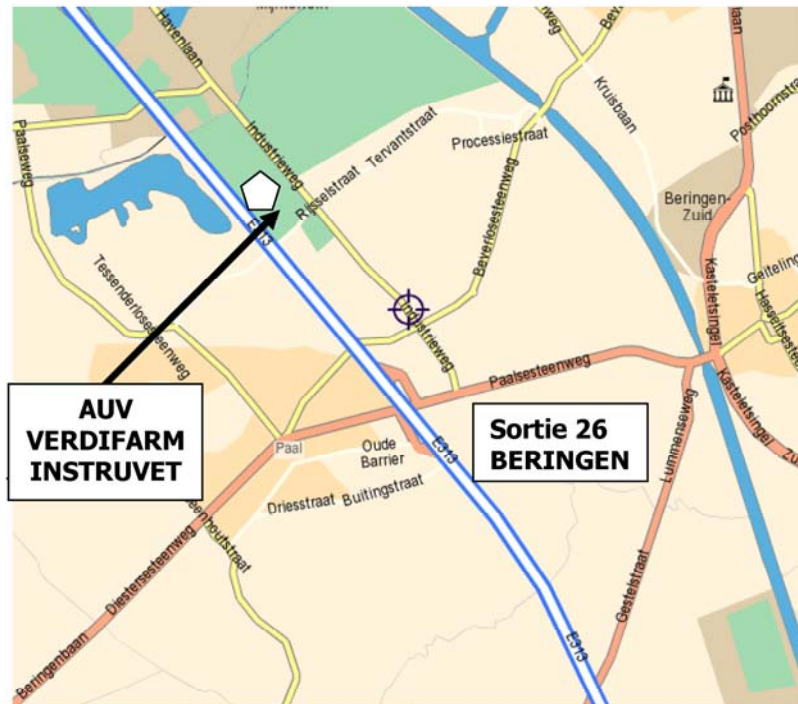

NOUVELLES COORDONNEES ET ITINERAIRE

			Service commandes de Verdifarm et d'InstruVet:
Industrieweg 135/1 3583 BERINGEN-PAAL Tél: +32 11 450 710 Fax: +32 11 423 516 ✉: info@verdifarm.be	Industrieweg 135/1 3583 BERINGEN-PAAL Tél: +32 11 450 717 Fax: +32 11 450 718 ✉: info@instruvet.be	Industrieweg 135/1 3583 BERINGEN-PAAL Tél: +32 11 457 898 Fax: +32 11 457 899 ✉: info@auv.be	Tél: +32 11 450 710 Fax: +32 11 423 516 ✉: order@verdifarm.be

A partir de Bruxelles

- Prenez l' E314 direction Genk-Hasselt-Leuven.
- A Lummen suivez l' E313 direction Antwerpen-Luik-Hasselt.
- Prenez la sortie no. 26 – Beringen et tournez à gauche (Paalsesteenweg).
- Au deuxième carrefour tournez à gauche (Industrieweg).
- Allez tout droit et passez le rond-point.
- Après la 4ème rue à votre gauche vous trouverez notre entreprise.

A partir d' Anvers

- Prenez l' E313 direction Luik-Hasselt
- Prenez la sortie no. 26 – Beringen et tournez à droite (Paalsesteenweg).
- Au deuxième carrefour vous tournez à gauche (Industrieweg).
- Allez tout droit et passez le rond-point.
- Après la 4ème rue à votre gauche vous trouverez notre entreprise.

A partir de Liège

- Prenez l' E313 direction Antwerpen
- Prenez la sortie no. 26 – Beringen et tournez à droite (Paalsesteenweg).
- Au deuxième carrefour tournez à gauche (Industrieweg).
- Allez tout droit et passez le rond-point.
- Après la 4ème rue à votre gauche vous trouverez notre entreprise.